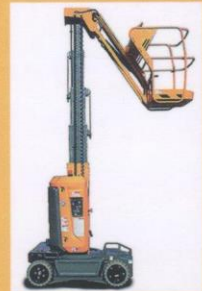

## تخصصی ترین مرکز اجاره بالابر در ایران

بالابر مفصلی دیزلی  
ارتفاع دسترسی: ۱۸ متر  
دسترسی افقی: ۱۰,۶ متر  
۲۶ متر  
۱۶ متر

بالابر مفصلی برقی  
ارتفاع دسترسی: ۱۵ متر  
دسترسی افقی: ۹ متر

لیفتراک تلسکوبی  
ارتفاع دسترسی: ۱۶ متر  
ظرفیت بالابری: ۴ تن

بالابر ستونی برقی  
ارتفاع دسترسی: ۱۰ متر  
دسترسی افقی: ۳ متر

بالابر آکاردئونی دیزلی  
ارتفاع دسترسی: ۱۲ متر  
طول سبده: ۳,۷۰ متر  
۱۸ متر  
۶ متر

بالابر آکاردئونی برقی  
ارتفاع دسترسی: ۱۲ متر  
طول سبده: ۳,۲۰ متر