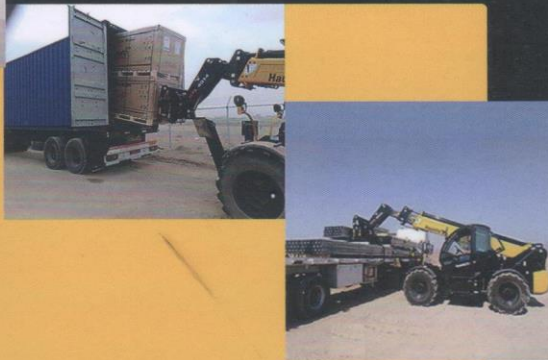

# شرکت یاشا ماشین

## تخصصی ترین مرکز اجاره بالابر در ایران

بالابر مفصلی دیزلی  
ارتفاع دسترسی: ۱۸ متر  
دسترسی افقی: ۱۰,۶ متر  
۲۶ متر  
۱۶ متر

بالابر مفصلی برقی  
ارتفاع دسترسی: ۱۵ متر  
دسترسی افقی: ۹ متر

لیفتراک تلسکوبی  
ارتفاع دسترسی: ۱۶ متر  
ظرفیت بالابری: ۴ تن

بالابر ستونی برقی  
ارتفاع دسترسی: ۱۰ متر  
دسترسی افقی: ۳ متر

بالابر آکاردئونی دیزلی  
ارتفاع دسترسی: ۱۲ متر  
طول سبده: ۳,۷۰ متر  
۱۸ متر  
۶ متر

بالابر آکاردئونی برقی  
ارتفاع دسترسی: ۱۲ متر  
طول سبده: ۳,۲۰ متر